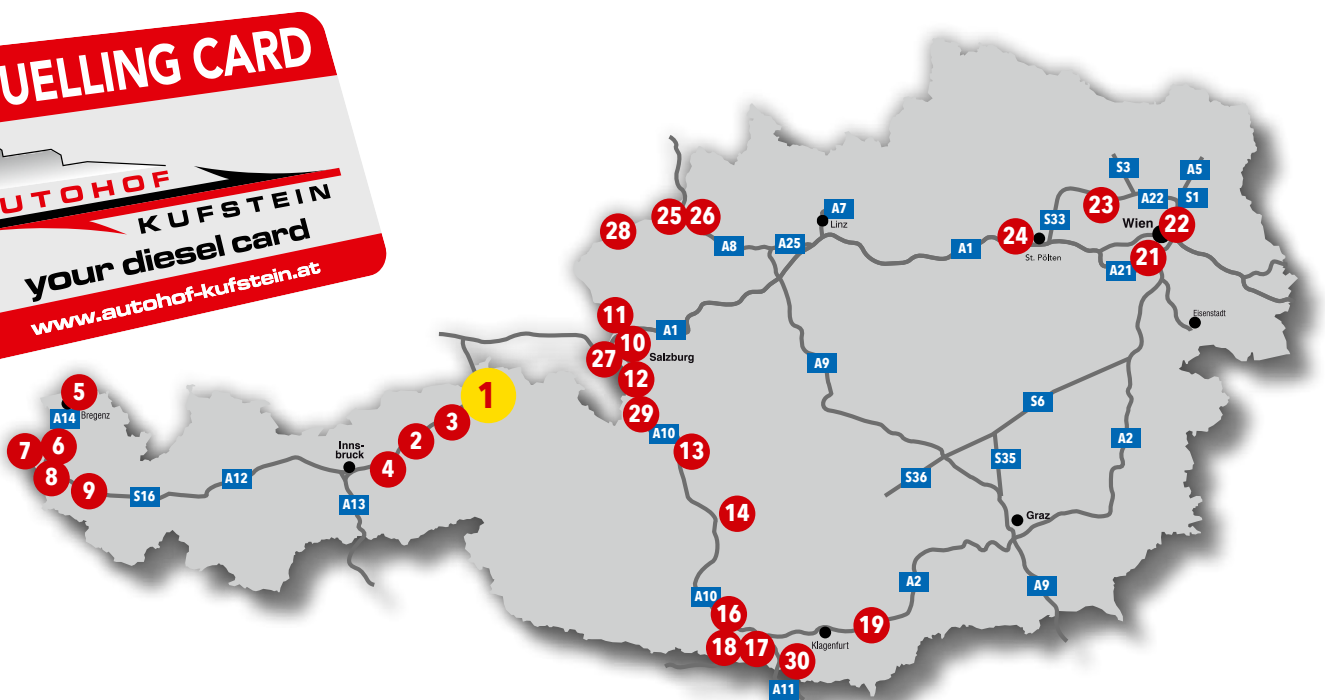

Petrol station	Diesel	Biodiesel	Super	Ad Blue	Staff on site	Service	Camera	Number
Poggersdorf (Exit 298 Grafenstein) Landesstraße 1–3, 9130 Poggersdorf Coordinates: 46.6417097 14.4502136	✗	✗		✗	MO–FR 7⁰⁰–20⁰⁰ SA 7⁰⁰–12⁰⁰	1,2,3,4,5		19
Mödling (Exit 9 Wiener Neudorf) Im Felberbrunn 4, 2340 Mödling Coordinates: 48.07444 16.306151	✗			✗	MO–FR 8⁰⁰–17⁰⁰	2,4,5,6	✗	21
Langenzersdorf (Exit 10 Strebersdorf) Pappelstraße 2, 2103 Langenzersdorf Coordinates: 48.286687, 16.363053	✗	✗		✗	MO–SO 8⁰⁰–18⁰⁰	2,4,6	✗	22
Pischelsdorf (Exit St. Pölten Nord bzw. Tulln) Industriegelände Obj. 2, 3435 Pischelsdorf Coordinates: 48.332587 15.941984	✗		✗	✗	Self Service	2,5,6,7	✗	23
AP–Loosdorf (Exit 74 Loosdorf) Südstraße 3, 3382 Loosdorf Coordinates: 48.18890035, 15.40643156	✗	✗		✗	24 h / 365 days	2,3,5	✗	24
Ort im Innkreis (Exit 65 Ort im Innkreis) Kammern B143, 4981 Reichersberg Coordinates: 48.3081371, 13.425178	✗	✗		✗	24 h / 365 days	1,2,3,4	✗	25
Ort im Innkreis (Exit 65 Ort im Innkreis) Kammer 25, 4974 Ort/Innkr. Coordinates: 48.317609, 13.431991,	✗			✗	MO–FR 8⁰⁰–17⁰⁰	2,4,5,6	✗	26
Wals (Exit 293 Kleßheim) Bayernstraße 24, 5071 Wals bei Salzburg Coordinates: 47.77137059, 12.9441154	✗	✗		✗	MO–FR 6³⁰–24⁰⁰ SA 6³⁰–13⁰⁰	2,5,7	✗	27
Braunau (B 148 Braunau) Gewerbestraße 10, 4963 St. Peter am Hart Coordinates: 48.25276958,13.09338570	✗	✗		✗	Self Service		✗	28
Golling (Exit 28, Golling) Obergäu 310, 5440 Golling Coordinates: 47.5901645, 13.1814422	✗		✗	✗	MO–SO 5⁰⁰–22⁰⁰		✗	29
Autobahn-Rastplatz Rosegg (A11) A11 Karawankenautobahn Knoten Villach RI SLO Coordinates: 46.5791514, 13.9974,16	✗		✗	✗	24 h / 365 Tage AUTOMATIC	1,2	✗	30